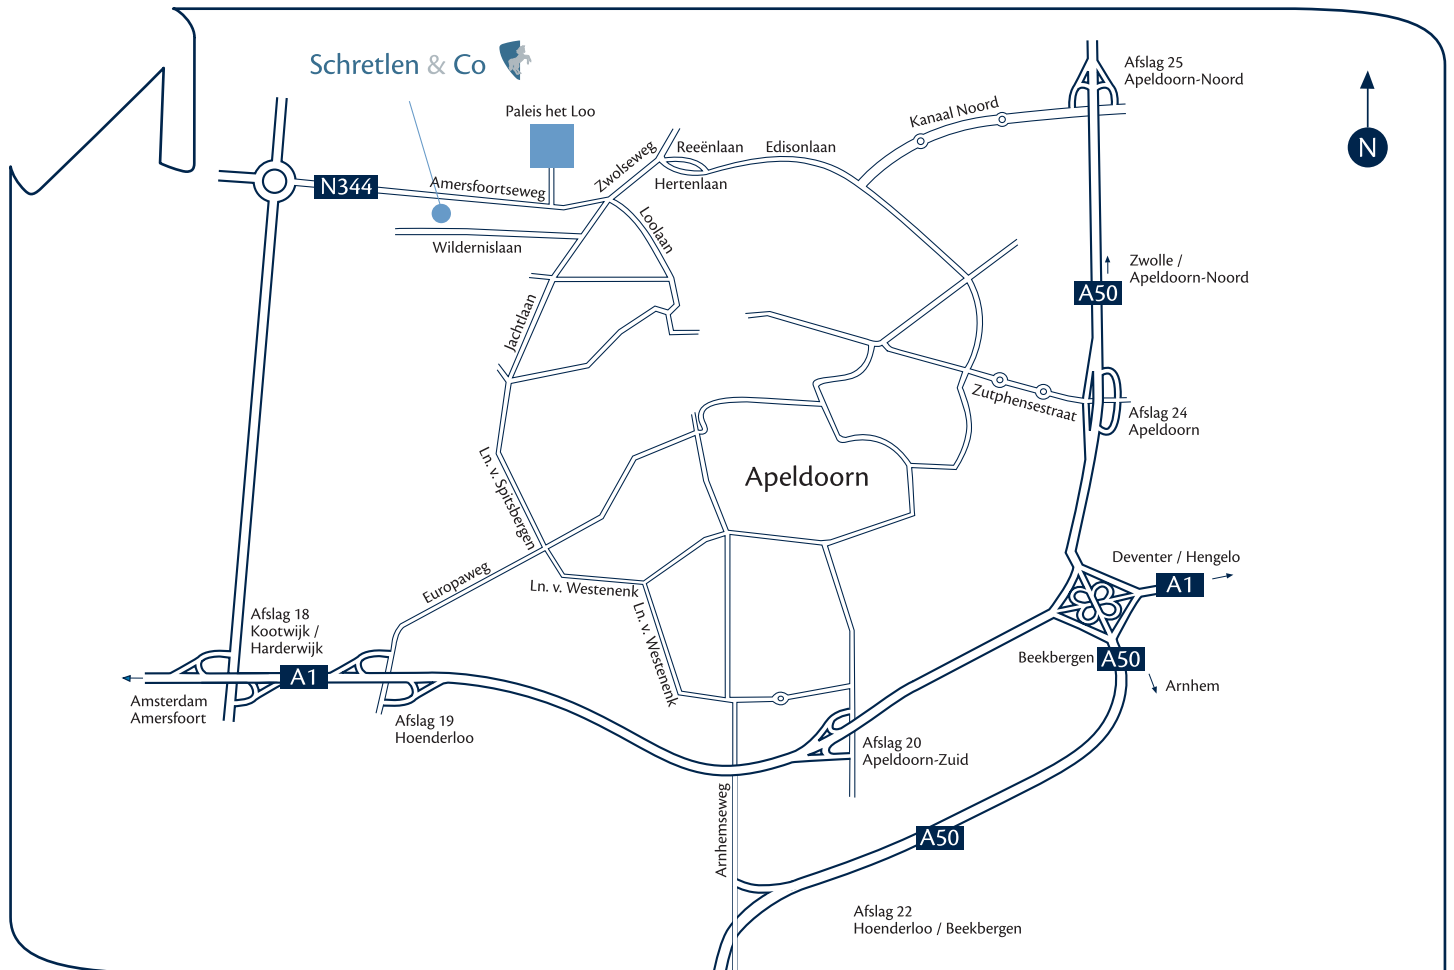

Routebeschrijving Apeldoorn

"Uw persoonlijke vermogensbank binnen bereik."

Eigen vervoer

Komend uit de richting Deventer:

Via A1 afslag Hoenderloo/Ede/Apeldoorn-West (19).

Richting Apeldoorn.

Borden Paleis het Loo volgen.

Op de Amersfoortseweg richting Harderwijk.

Na 700 meter vindt u Schretlen & Co aan uw linkerhand.

Komend uit de richting Amersfoort:

Via A1 afslag Kootwijk/Harderwijk (18) richting Harderwijk.

Na 2 km bij de rotonde rechtsaf richting Apeldoorn.

Borden Paleis het Loo volgen.

±1 km na de Kon. Juliana Toren vindt u Schretlen & Co aan uw rechterhand.

Contactgegevens

Amersfoortseweg 15D

7313 AB Apeldoorn

Telefoon: +31 (0)55 577 73 33

Komend uit de richting Zwolle:

Via A50 afslag Apeldoorn-Noord (25).

2 rotondes recht door.

Borden Paleis het Loo volgen.

Op de Amersfoortseweg richting Harderwijk.

Na 700 meter vindt u Schretlen & Co aan uw linkerhand.

Komend uit de richting Arnhem:

Via A50 afslag Hoenderloo/Beekbergen (22).

Borden Apeldoorn volgen.

Borden Paleis het Loo volgen.

Op de Amersfoortseweg richting Harderwijk.

Na 700 meter vindt u Schretlen & Co aan uw linkerhand.

Openbaar vervoer

Station Apeldoorn: Buslijn 6 – Berg & Bos. Halte Wildernislaan.