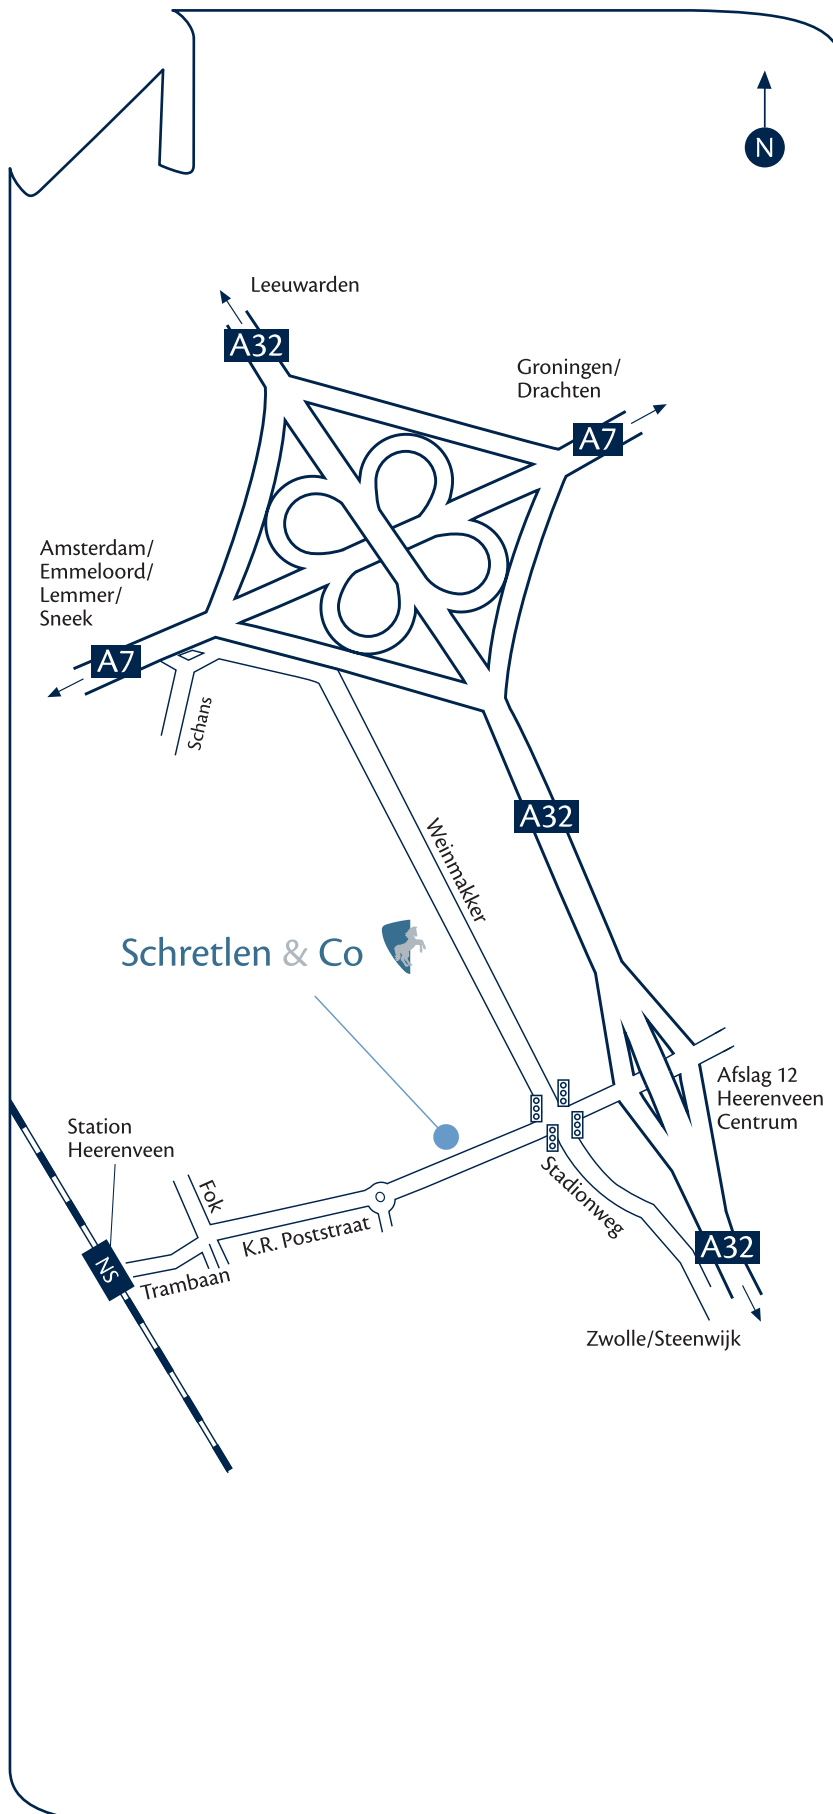

## Routebeschrijving Heerenveen

*"Uw persoonlijke vermogensbank binnen bereik."*

#### Komend uit de richting Groningen/Drachten

A7 richting Heerenveen.

Op klaverblad richting Heerenveen/Zwolle (A32).

Afslag Heerenveen-Centrum (afslag 12).

Einde afrit rechts ...

#### Komend uit de richting Leeuwarden

Richting Heerenveen/Zwolle (A32).

Afslag Heerenveen-Centrum (afslag 12).

Einde afrit rechts ...

#### Komend uit de richting