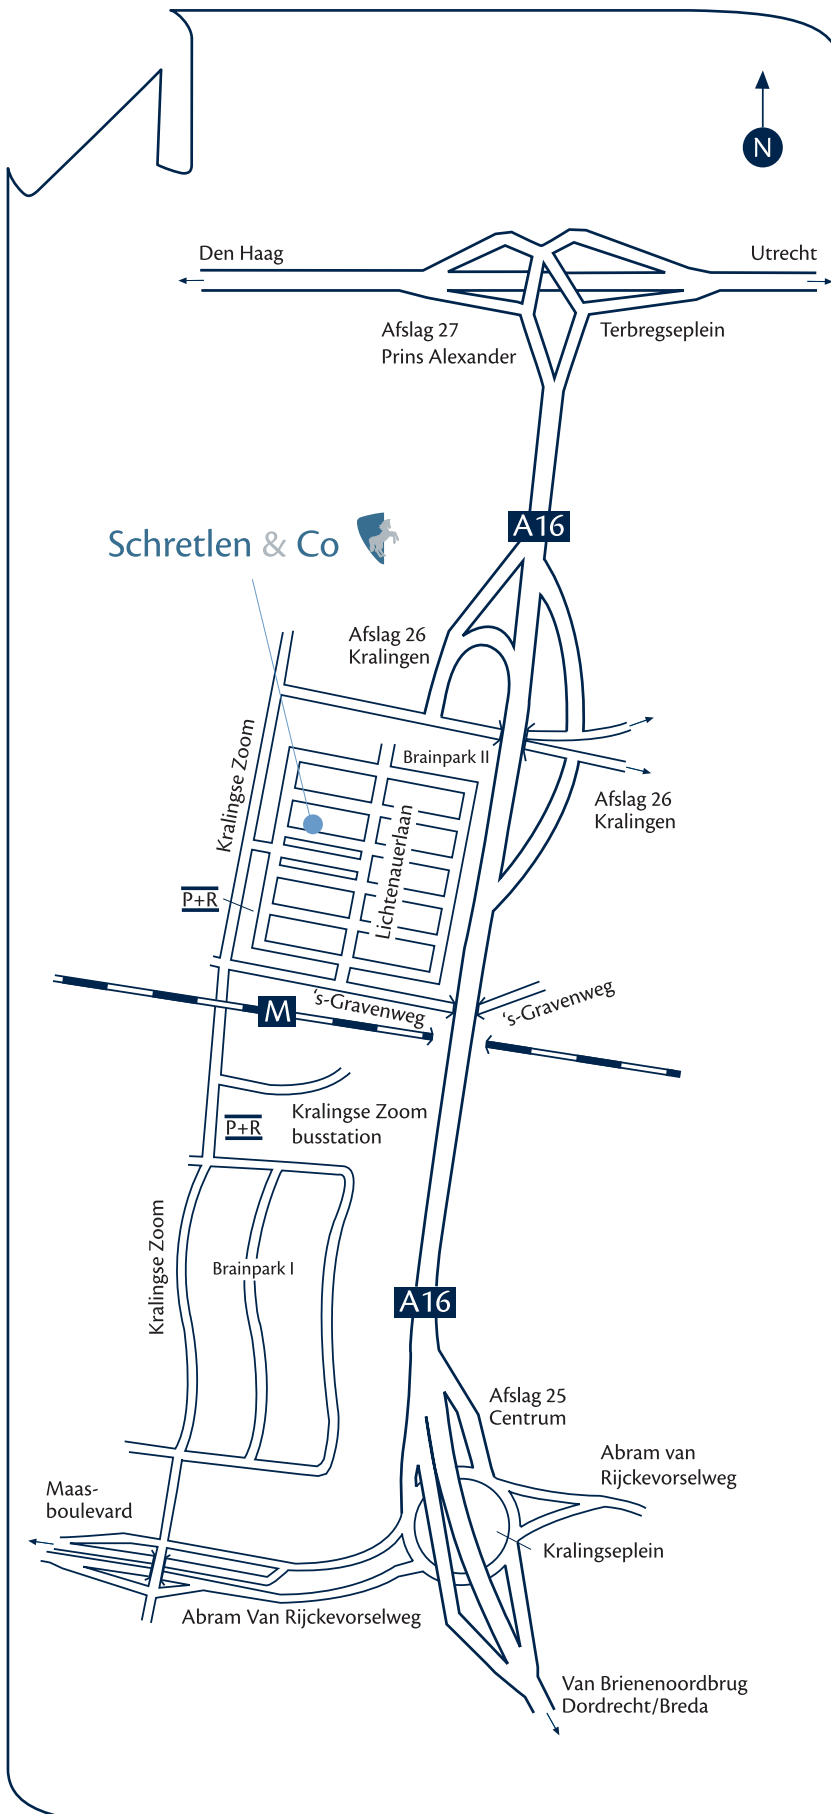

Routebeschrijving Rotterdam

"Uw persoonlijke vermogensbank binnen bereik."

Eigen vervoer

Vanuit de richting Dordrecht (A16)

Eerst borden Capelle a/d IJssel volgen, over de Van Brienoordbrug afslag Kralingen (afslag 26).

Onderaan de weg links, vervolgens links aanhouden richting Brainpark, afslag Brainpark II.

Vanuit de richting Utrecht/Gouda,

Den Haag/Delft

Vanaf A20 naar ringweg A16, vervolgens na het Terbregseplein afslag Kralingen (afslag 26).

Onderaan de weg rechts, vervolgens links aanhouden richting Brainpark, afslag Brainpark II.

Openbaar vervoer

Vanaf NS station Rotterdam Centraal:

Metroverbinding richting Zuid,

bij station Beurs overstappen op de metro richting Oost, uitstappen bij halte Kralingse Zoom.